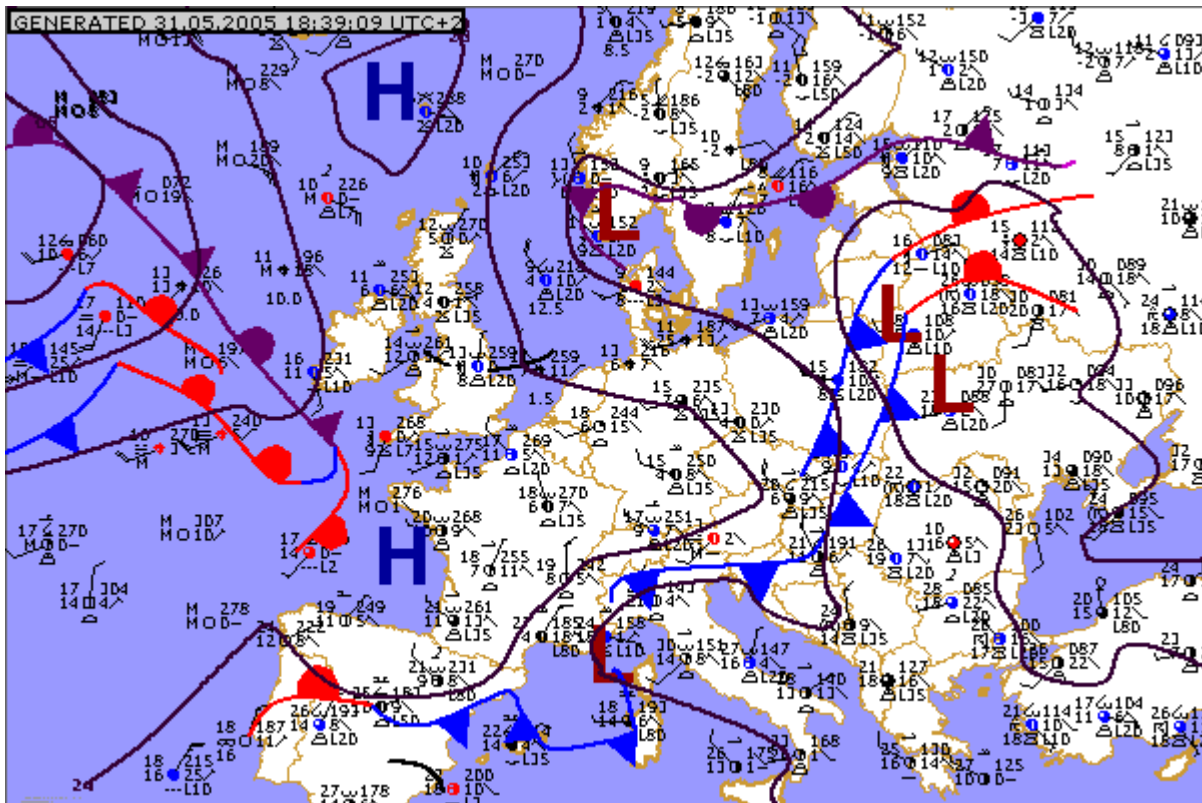

Aktuelle Wetterkarten vom 31.05.2005

Mitteleuropa mit Fronten und Wettermeldungen um 07 Uhr MEZ (update ab 09 Uhr MEZ)

Farbverlauf der Bodentemperatur 01 Uhr

Farbverlauf der Bodentemperatur 07 Uhr

Farbverlauf der Bodentemperatur 13 Uhr

Farbverlauf der Bodentemperatur 19 Uhr

Die Karten werden mit *Digital Atmosphere Workstation - Professional Version - * erstellt