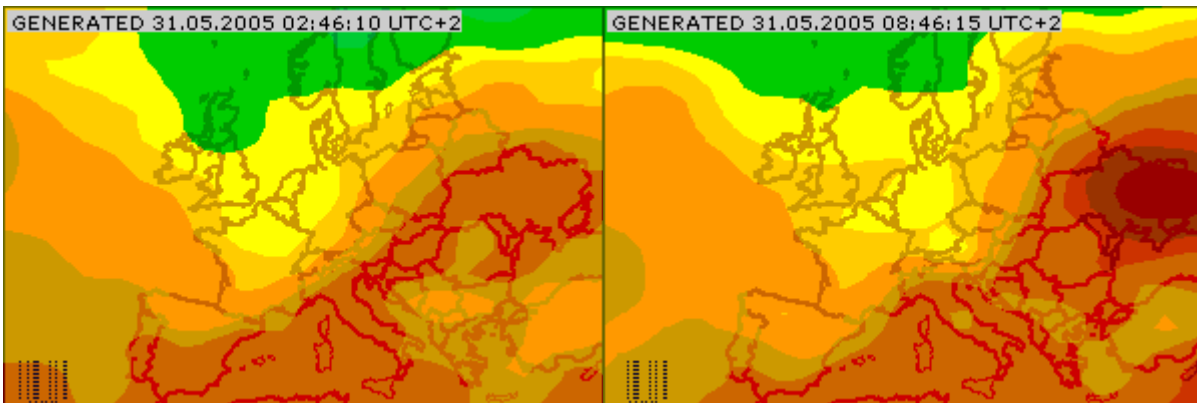

Aktuelle Wetterkarten vom 31.05.2005

Mitteleuropa mit Fronten und Wettermeldungen um 07 Uhr MEZ (update ab 09 Uhr MEZ)

Farbverlauf der Bodentemperatur 01 Uhr

Farbverlauf der Bodentemperatur 07 Uhr

Farbverlauf der Bodentemperatur 13 Uhr

Farbverlauf der Bodentemperatur 19 Uhr

Die Karten werden mit *Digital Atmosphere Workstation - Professional Version - * erstellt