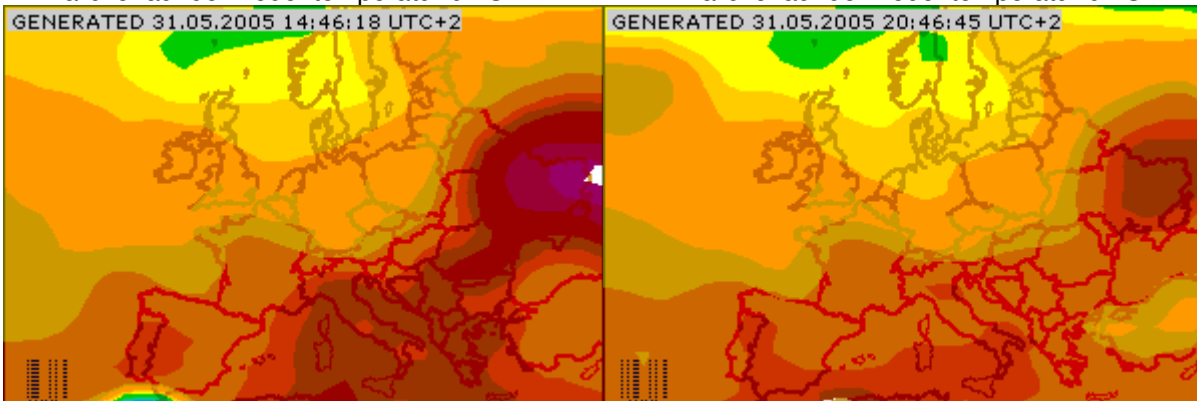

Aktuelle Wetterkarten vom 31.05.2005

Mitteleuropa mit Fronten und Wettermeldungen um 07 Uhr MEZ (update ab 09 Uhr MEZ)

Farbverlauf der Bodentemperatur 01 Uhr

Farbverlauf der Bodentemperatur 07 Uhr

Farbverlauf der Bodentemperatur 13 Uhr

Farbverlauf der Bodentemperatur 19 Uhr

Die Karten werden mit *Digital Atmosphere Workstation - Professional Version - * erstellt